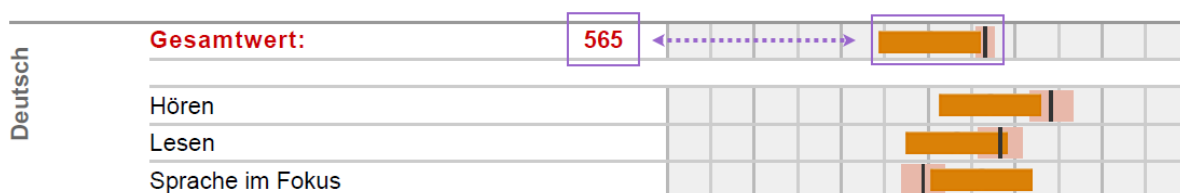

Hinweise und Anleitung für den Profilvergleich mit Stellwerk (Version 2)

Liebe Schülerin
Lieber Schüler

Du hast dich mit dem Profilcode von Stellwerk eingeloggt, weil du dein Leistungsprofil mit den Profilvergaben verschiedener Lehrberufe vergleichen willst. Bitte lies die folgenden Hinweise. Sie helfen dir, diese Orientierungshilfe richtig anzuwenden.

- → Der Vergleich ist für die am Computer überprüfbaren schulischen Fachbereiche möglich.
- → Die Vorgaben beschränken sich auf die Fachbereiche, die in diesem Lehrberuf an den Berufsschulen unterrichtet werden.
- → Die Gewichtung der Kompetenzbereiche zeigt dir auf, welche schulischen Fähigkeiten in diesem Lehrberuf wichtig sind.

Anleitung

Orientiere dich zuerst an den **Gesamtwerten** der Fachbereiche. Liegen deine Leistungen auch in den Fachbereichen Mathematik, Französisch und Englisch im Vertrauensbereich wie im Beispiel?

Wie interpretierst du den Vergleich in Französisch, wenn du die erforderlichen Punkte nicht erreicht hast?