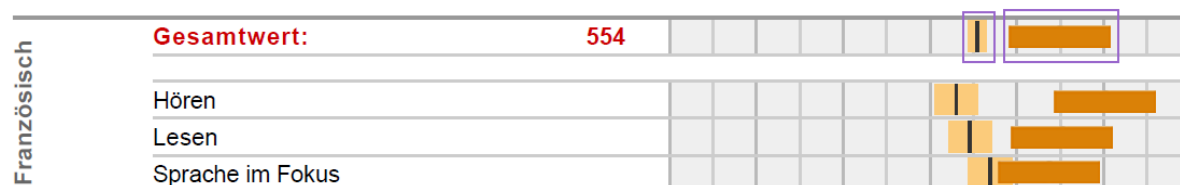

Möglicherweise weisst du bereits, dass du noch Lücken schliessen musst. Vielleicht entspricht das Resultat auch nicht deinen Fähigkeiten. Die Antwort findest du im Gespräch mit deiner Lehrperson.

Auf lernpassplus.ch kannst du mit Orientierungstests den Lernfortschritt in den Kompetenzbereichen Hören, Lesen und Sprache im Fokus feststellen, nachdem du gezielt in diesen Bereichen gearbeitet hast. Der erneute Vergleich wird dir zeigen, ob du die Französisch-Anforderungen in diesem Lehrberuf erfüllst.